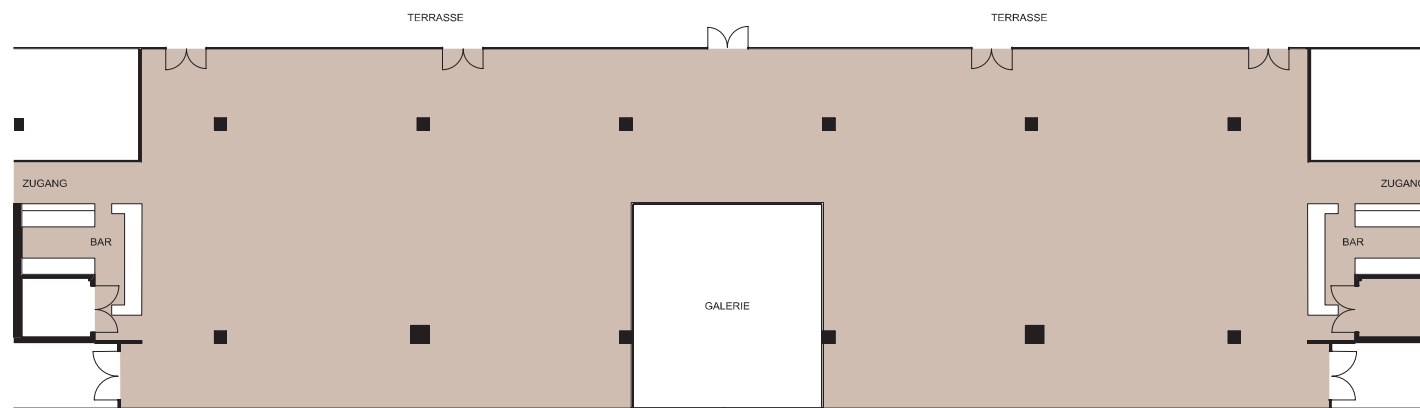

DIE NEUE GRÖSSE FÜR VERANSTALTUNGEN

DIE EBENE 2