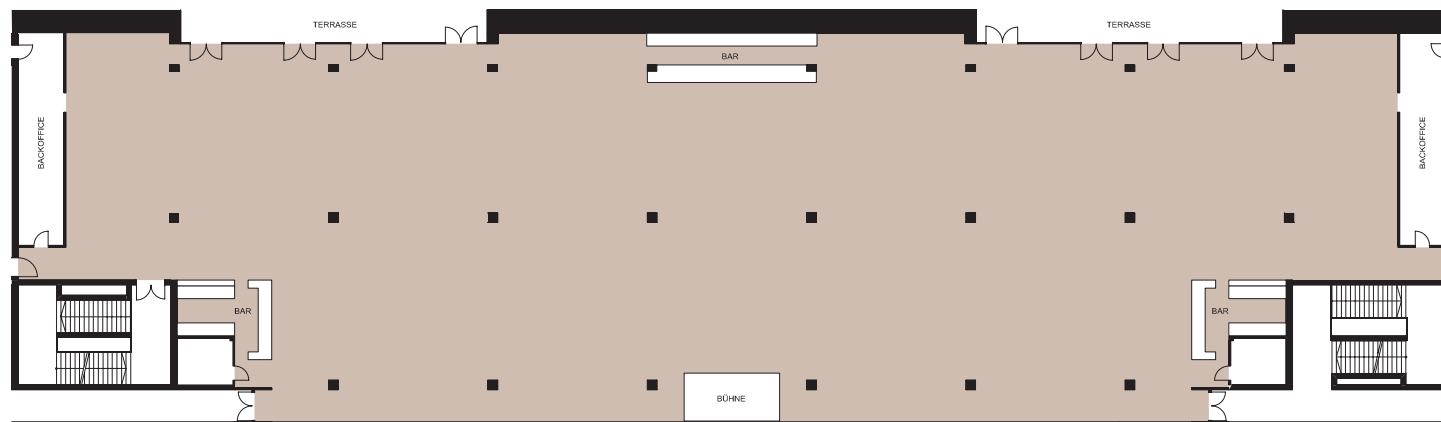

EIN UMFANGREICHES PLATZANGEBOT AUF ZWEI EBENEN

DIE EBENE 1

DAS NEUE RAUMKONZEPT

Mit einem Platzangebot von insgesamt 12.556 Quadratmetern zählt das Allianz Stadion zu den größten Veranstaltungsorten Wiens.